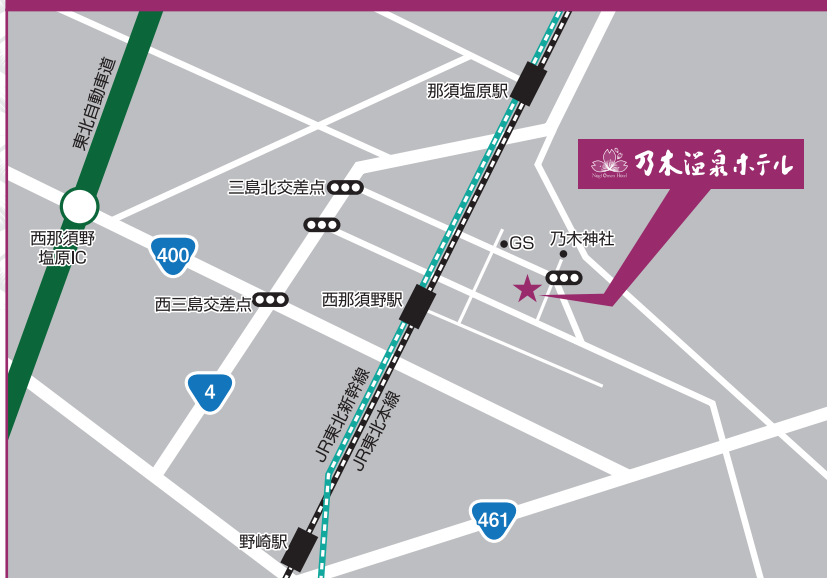

※上記宿泊料金は定員でのご利用の場合になります。(定員割れの場合は差額が発生いたします) ※入湯税150円 ※宴会ご利用者様の入浴料550円 ※タオル別途

アクセス

交通のご案内

東北自動車道	お車の場合【東北自動車道 西那須野塩原インターよりお車で約15分】 東京方面より：東北自動車道「浦和IC」より約90分「西那須野・塩原IC」出口。湯の香ライン・国道400号線で15分。 仙台方面より：東北自動車道「仙台南IC」より約150分「西那須野・塩原IC」出口。湯の香ライン・国道400号線で15分。
東北新幹線	電車の場合【那須塩原駅にて乗換東北本線西那須野駅よりタクシーで3分】 東京方面より：東北新幹線「東京駅」より約70分「那須塩原駅」下車。東北本線乗り換え「西那須野駅」下車。徒歩にて15分。タクシーで3分。 仙台方面より：東北新幹線「仙台駅」より約85分「那須塩原駅」下車。東北本線乗り換え「西那須野駅」下車。徒歩にて15分。タクシーで3分。