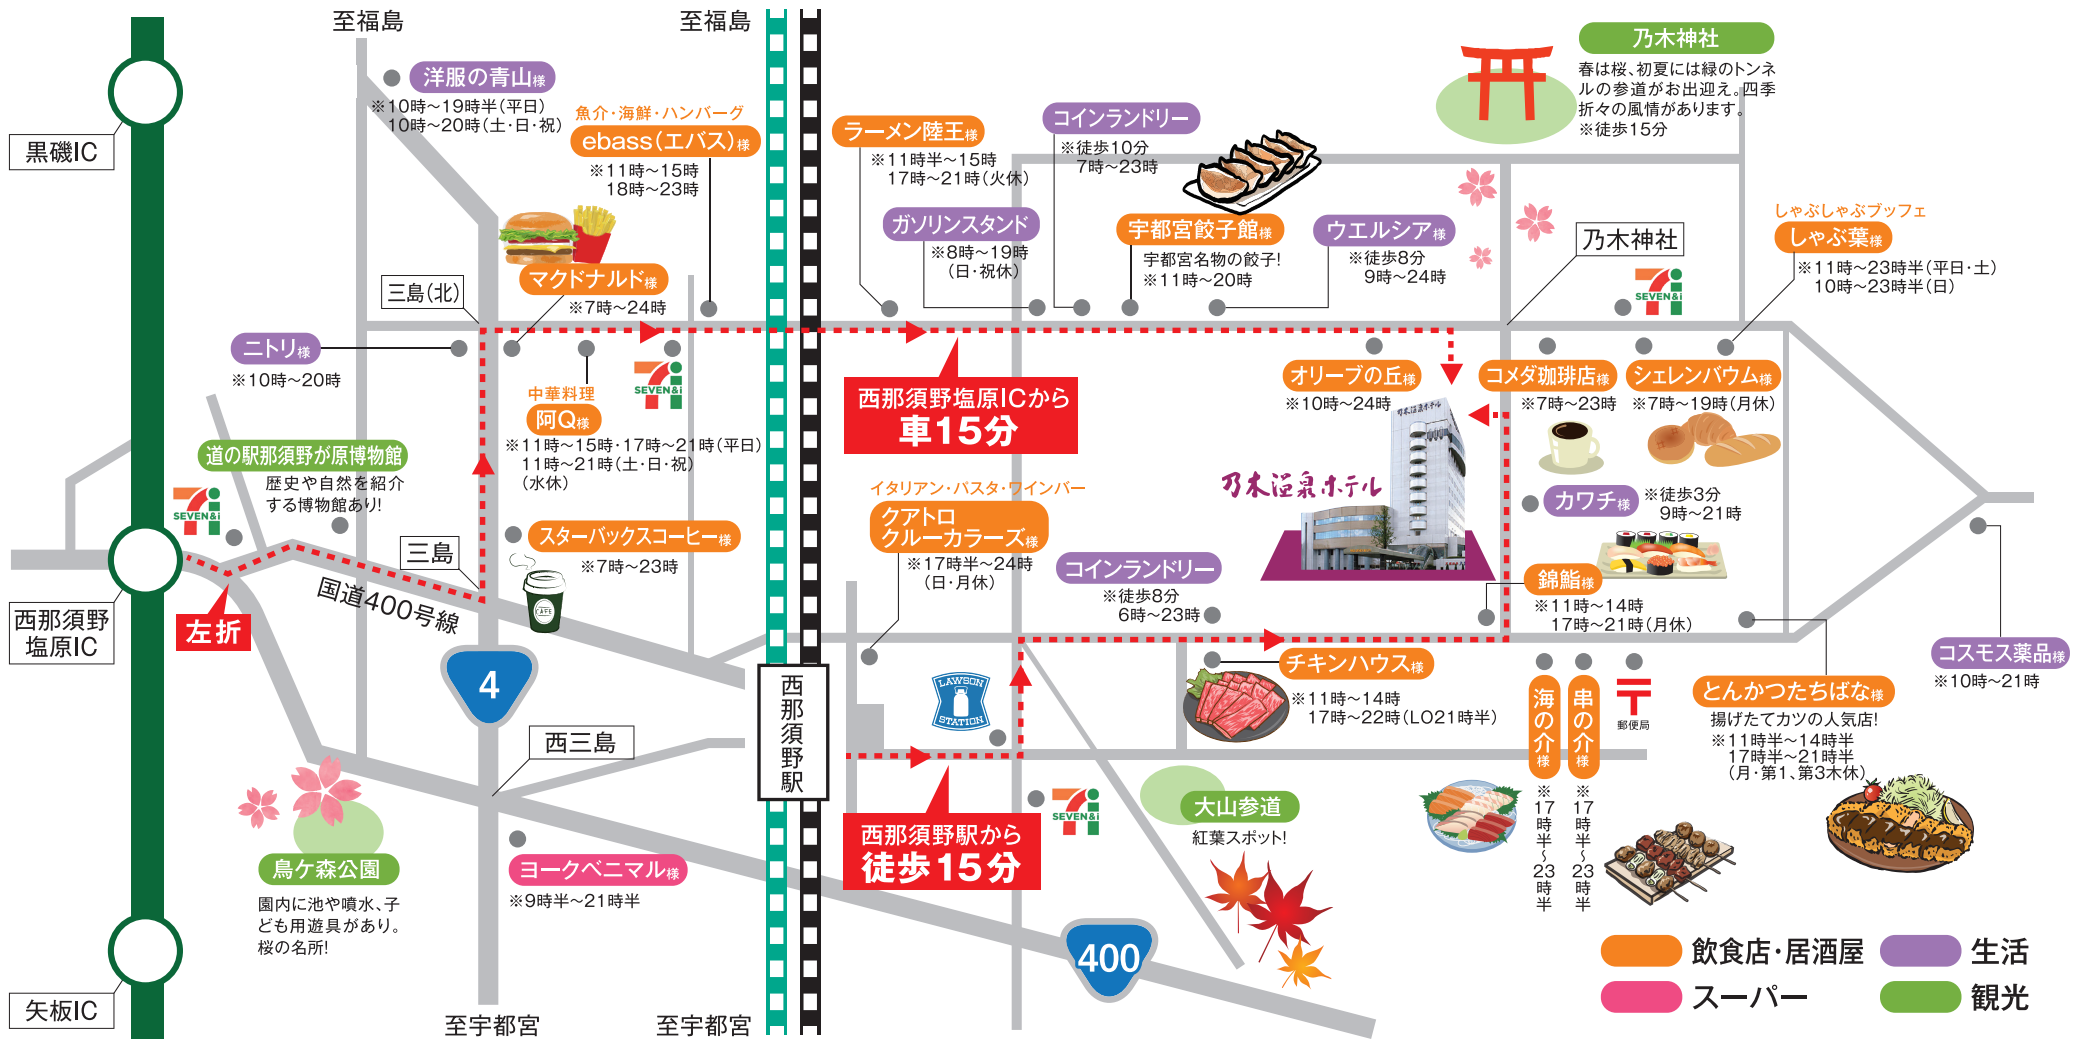

乃木温泉ホテルご案内図

〒329-2712 栃木県那須塩原市下永田1-993-11

TEL.0287-37-4126

<https://www.nogionsen.com>

東北自動車道

- お車の場合
【東北自動車道 西那須野塩原インターよりお車で約15分】
- 東京方面より：東北自動車道「浦和IC」より約90分
「西那須野・塩原IC」出口。国道400号線で15分。
- 仙台方面より：東北自動車道「仙台南IC」より約150分
「西那須野・塩原IC」出口。国道400号線で15分。

東北新幹線

- 電車の場合
【那須塩原駅にて乗換東北本線西那須野駅よりタクシーで3分】
- 東京方面より：東北新幹線「東京駅」より約70分「那須塩原駅」下車。
東北本線乗り換え「西那須野駅」下車。徒歩にて15分。タクシーで3分。
- 仙台方面より：東北新幹線「仙台駅」より約85分「那須塩原駅」下車。
東北本線乗り換え「西那須野駅」下車。徒歩にて15分。タクシーで3分。